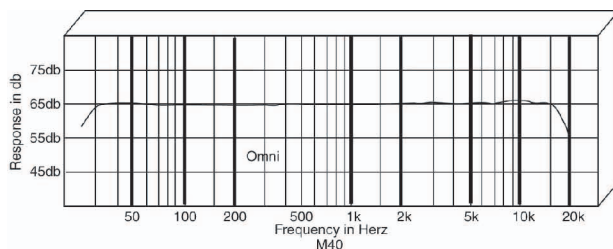

Endorsed artists using this product

- Chick Corea
- Omar Sosa
- Danilo Perez
- Samick Music Corp. - Rich Austin
- Stephen Scott
- Medeski Martin and Wood
- Herbie Hancock
- Ken Newman
- David Ruffo
- Geri Allen
- Dan Haerle
- Bob Dawson
- Kevin Coleman
- Jerry Van Campen
- Jon Mayer
- David Oakes

Specifications:

Element	Condenser
Polar Pattern	Omnidirectional
Frequency	18Hz - 20kHz
Sensitivity	-68dB + 4dB
Impedance	150 Ohms*
Phantom Power	12 - 52 vDC* or 9 Volt Battery
Max input SPL	141 dB
Dimension	1.5" X 2" Flex Arm
Cable	5'
Weight	44 grams

Comes with:

- AMT M40 Microphone
- AP 40 Floor Preamp
- Hard shell Blo-mold protective case.