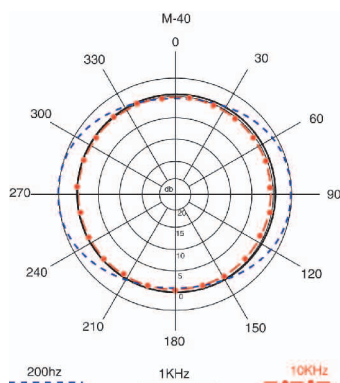

Endorsed artists using this product

- Chick Corea
- Omar Sosa
- Danilo Perez
- Samick Music Corp. - Rich Austin
- Stephen Scott
- Medeski Martin and Wood
- Herbie Hancock
- Ken Newman
- David Ruffo
- Geri Allen
- Dan Haerle
- Bob Dawson
- Kevin Coleman
- Jerry Van Campen
- Jon Mayer
- David Oakes

Specifications:

Element	Condenser
Polar Pattern	Omnidirectional
Frequency	18Hz - 20kHz
Sensitivity	-68dB + 4dB
Impedance	150 Ohms*
Phantom Power	12 - 52 vDC* or 9 Volt Battery
Max input SPL	141 dB
Dimension	1.5" X 2" Flex Arm
Cable	5'
Weight	44 grams

Comes with:

- AMT M40 Microphone
- AP 40 Floor Preamp
- Hard shell Blo-mold protective case.